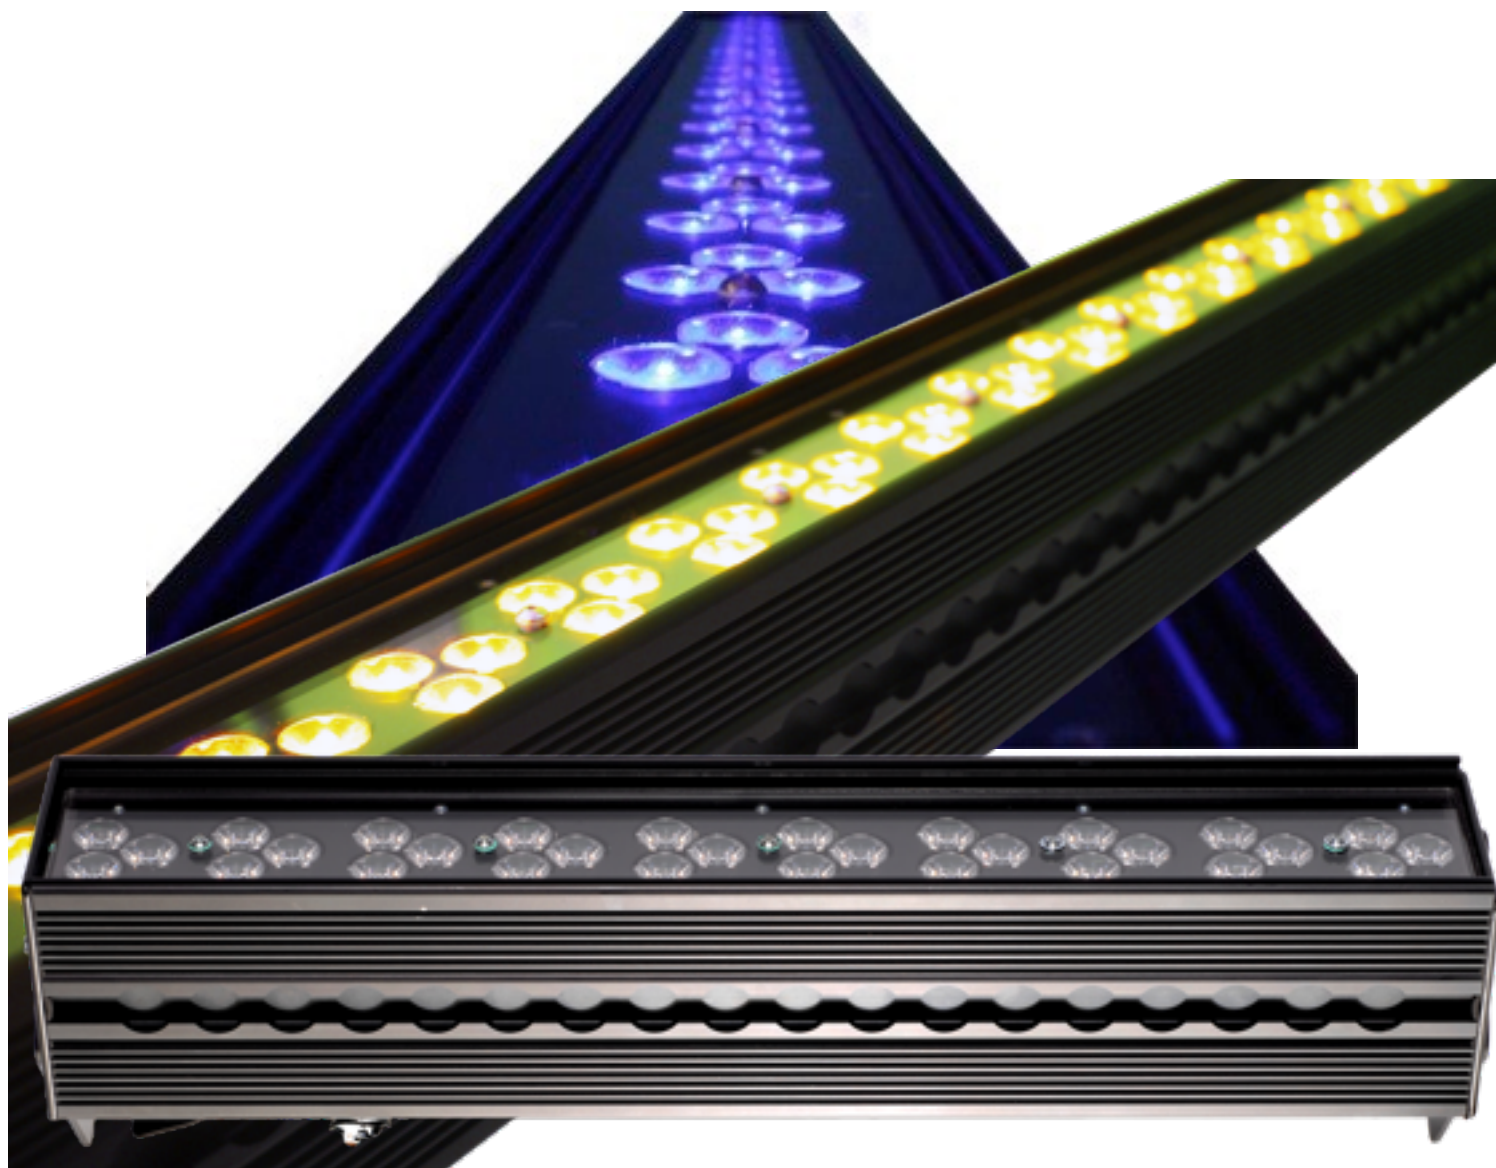

When can we talk to you?

We hope to see you soon.

Best regards from
The Laser Imagineering Sales Team

Barre à LED série Sunbeam

Sunbeam 100, 60 LED Luxeon K2 rouges, vertes et bleues, 100 cm, avec câble d'alimentation	EUR 2.540,00
Sunbeam 50, 30 LED Luxeon K2 rouges, vertes et bleues, 50 cm, avec câble d'alimentation	EUR 1.651,00
Sunbeam 100 FC (Full Color), 60 LED multi-chip trichromique, 100 cm, avec câble d'alimentation	EUR 2.900,00
Sunbeam 50 FC (Full Color), 30 LED multi-chip trichromique, 50 cm, avec câble d'alimentation	EUR 1.885,00
Flight-case pour 12 Sunbeam, fabriqué par Amptown Hamburg	EUR 2.100,00
Flight-case pour 4 Sunbeam, fabriqué par Amptown Hamburg	EUR 696,00
Flight-case dolly (chariot) pour Sunbeam, fabriqué par Amptown Hamburg	EUR 148,00

Tous les prix indiqués sont les prix h.t. conseillés

Projecteur de surface à LED - C-LED

C-LED 1000, consommation de 1000 VA , 200 LED Luxeon K2 rouges, vertes et bleues,
sans flight-case

EUR 6.980,00

C-LED 3000, consommation de 3000 VA , 600 LED Luxeon K2 rouges, vertes et bleues,
sans flight-case